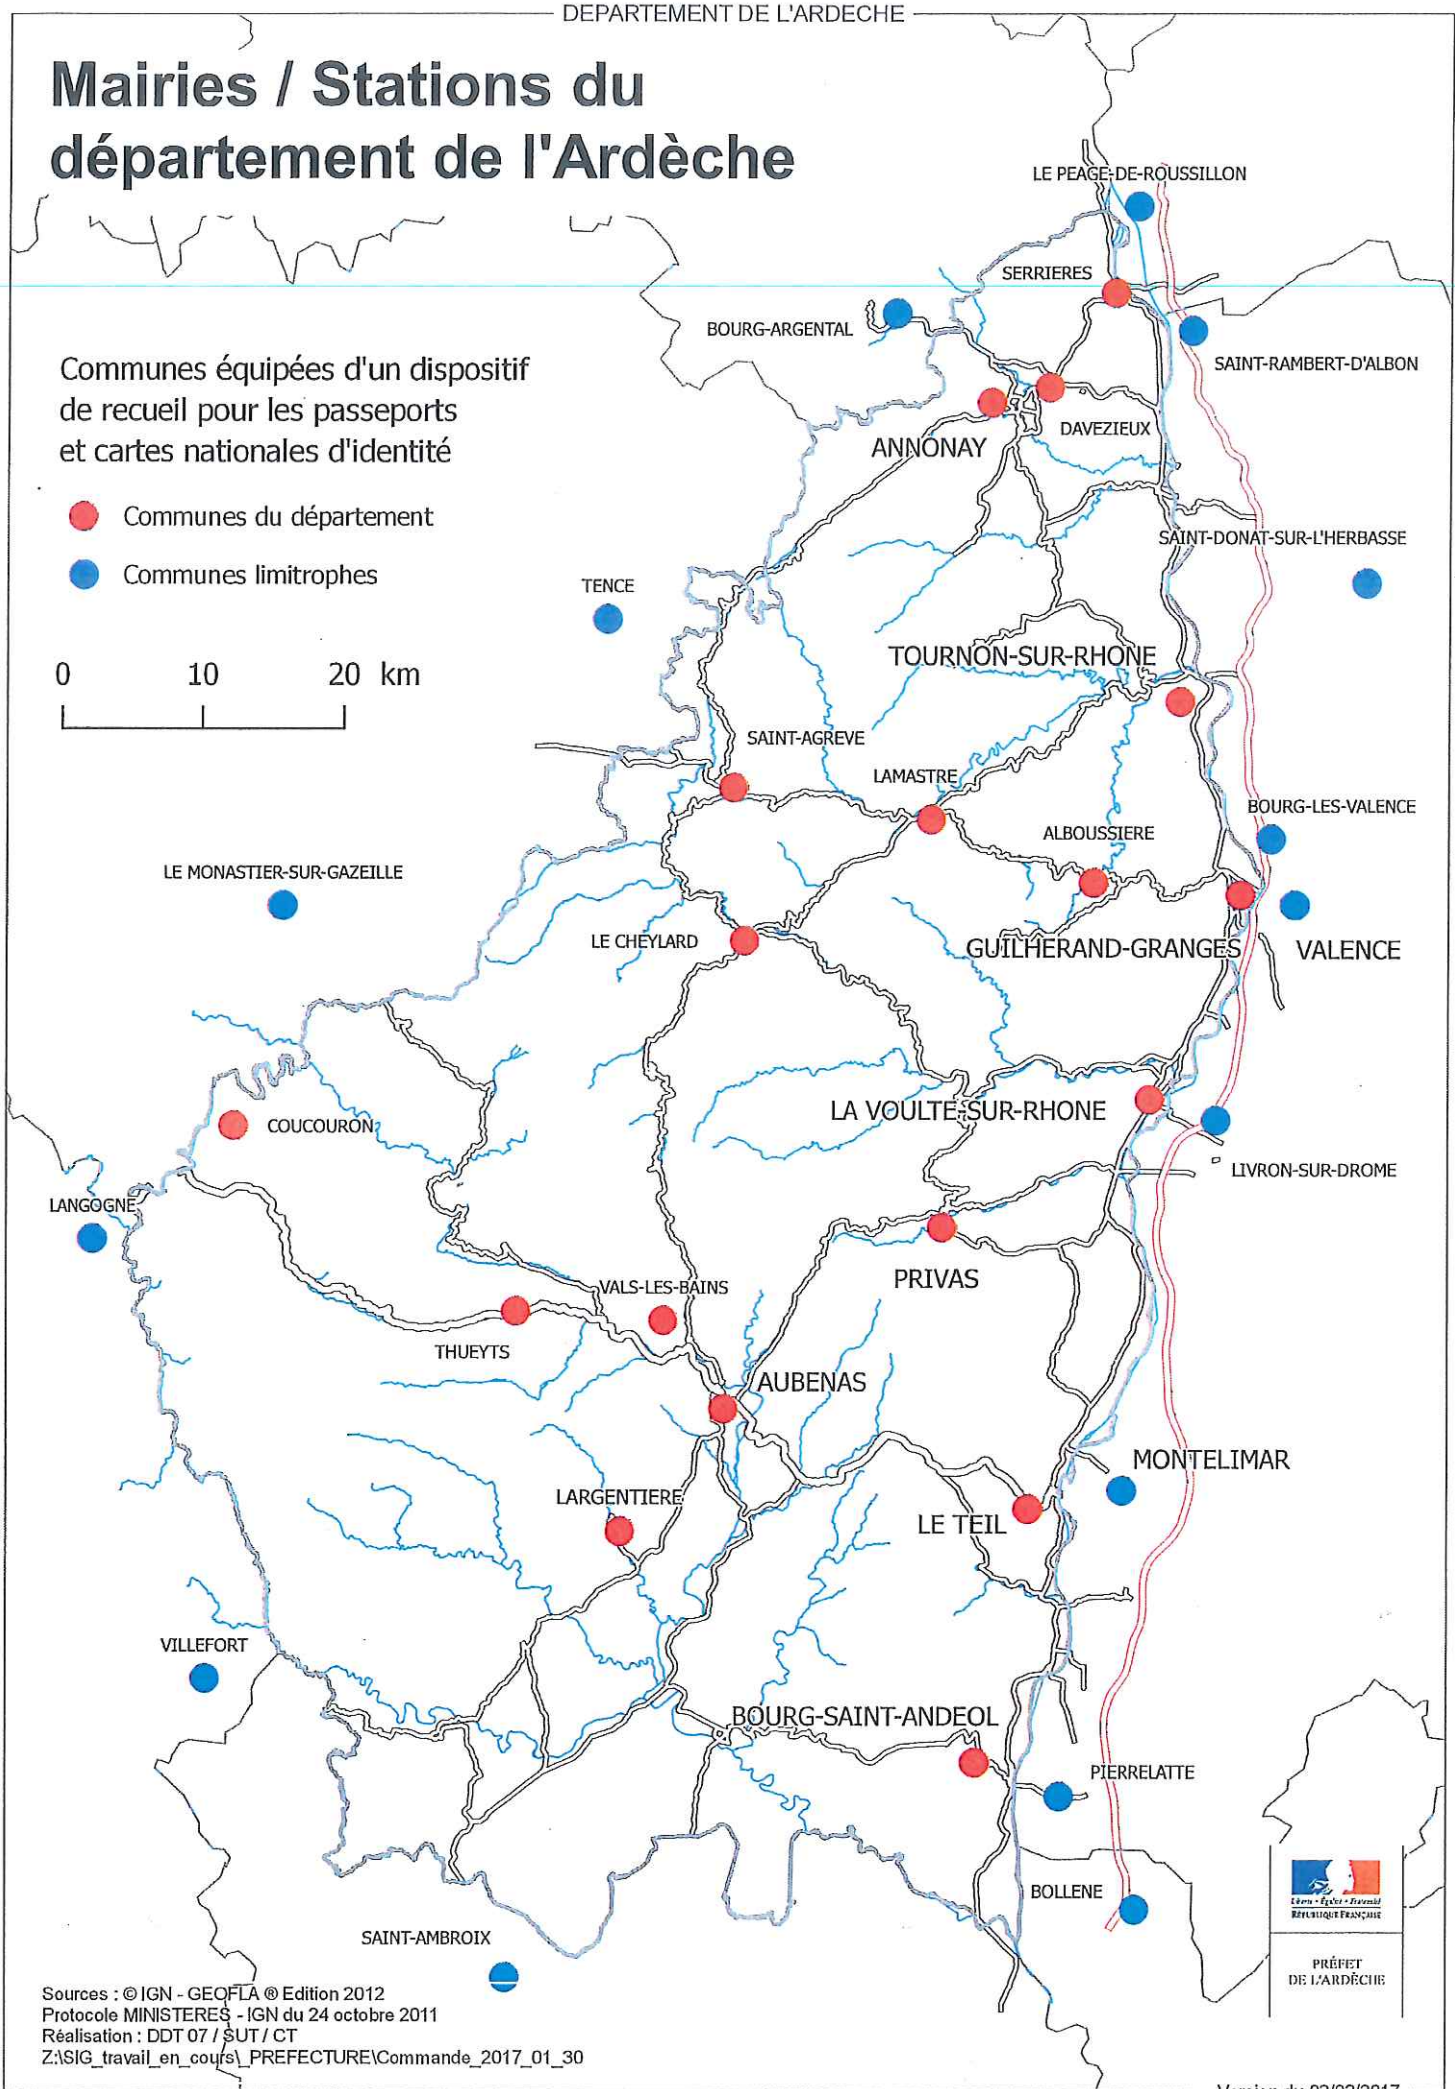

Mairies / Stations du département de l'Ardèche

Communes équipées d'un dispositif de recueil pour les passeports et cartes nationales d'identité

- Communes du département
- Communes limitrophes

Sources : © IGN - GEOFLA © Edition 2012
 Protocole MINISTÈRES - IGN du 24 octobre 2011
 Réalisation : DDT 07 / SUT / CT
 Z:\SIG_travail_en_cours_PREFECTURE\Commande_2017_01_30